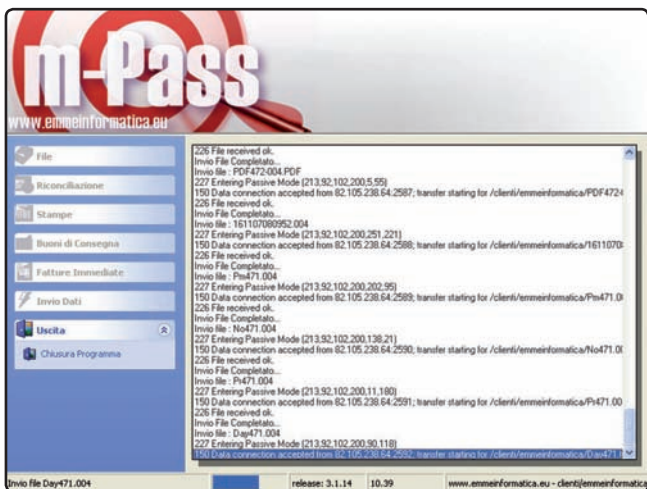

EMME-PRASS

• Software di Scarico e Invio Dati da Sistema EUROSINP® Dresser Wayne Pignone.

emme
INFORMATICA

Partner:

DRESSER
Wayne Pignone

- Scarico dati da Sistema EUROSINP®;
- Invio manuale o automatico dei dati tramite protocollo FTP;
- Collegamento asincrono tra Server ed impianto remoto;
- Utilizzo connessione remota su provider locale;
- Protezione dati tramite chiave di cifratura a 128 bit;
- Inserimento buoni di consegna da fatturare successivamente (per autotrasportatori conto terzi);
- Stampa registro corrispettivi;
- Report corrispettivi ed incassi.

- Riconciliazione chiusura giornata EUROSINP®, inserendo tutti quei dati non transitati nel sistema;
 - Bancomat, Carte di credito, Incassi effettuati (assegni, ecc.), Prelievi;
- Gestione resti;
- Gestione vendite erogatori non collegati al sistema;
- Variazioni di prezzo all'interno del turno;
- Scatti a vuoto;
- Vendite zona franca;
- Carico e scarico buoni regionali;
- Controllo e riporto differenze cassa.

- Report vendite giornaliere per prodotto per tipologia di pagamento e di prezzo;
- Inserimento valore promozioni;
- Controllo prezzi carburanti utilizzati nella giornata;
- Inserimento scatti a vuoto;
- Inserimento letture erogatori non collegati al sistema;
- Vendite zona franca;
- Controllo totalizzatori elettronici con raffronto con contatori numerici.