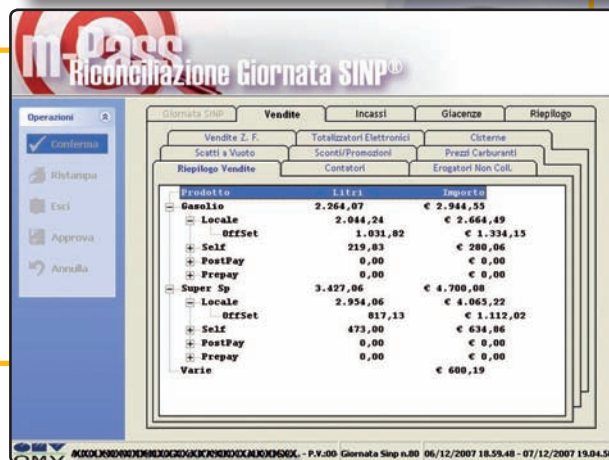

EMME-PRASS

• Software di Scarico e Invio Dati da Sistema EUROSINP® Dresser Wayne Pignone.

emme
INFORMATICA

Partner:

DRESSER
Wayne Pignone

- Scarico dati da Sistema EUROSINP®;
- Invio manuale o automatico dei dati tramite protocollo FTP;
- Collegamento asincrono tra Server ed impianto remoto;
- Utilizzo connessione remota su provider locale;
- Protezione dati tramite chiave di cifratura a 128 bit;
- Inserimento buoni di consegna da fatturare successivamente (per autotrasportatori conto terzi);
- Stampa registro corrispettivi;
- Report corrispettivi ed incassi.

- Riconciliazione chiusura giornata EUROSINP®, inserendo tutti quei dati non transitati nel sistema;
 - Bancomat, Carte di credito, Incassi effettuati (assegni, ecc.), Prelievi;
- Gestione resti;
- Gestione vendite erogatori non collegati al sistema;
- Variazioni di prezzo all'interno del turno;
- Scatti a vuoto;
- Vendite zona franca;
- Carico e scarico buoni regionali;
- Controllo e riporto differenze cassa.

- Report vendite giornaliere per prodotto per tipologia di pagamento e di prezzo;
- Inserimento valore promozioni;
- Controllo prezzi carburanti utilizzati nella giornata;
- Inserimento scatti a vuoto;
- Inserimento letture erogatori non collegati al sistema;
- Vendite zona franca;
- Controllo totalizzatori elettronici con raffronto con contatori numerici.