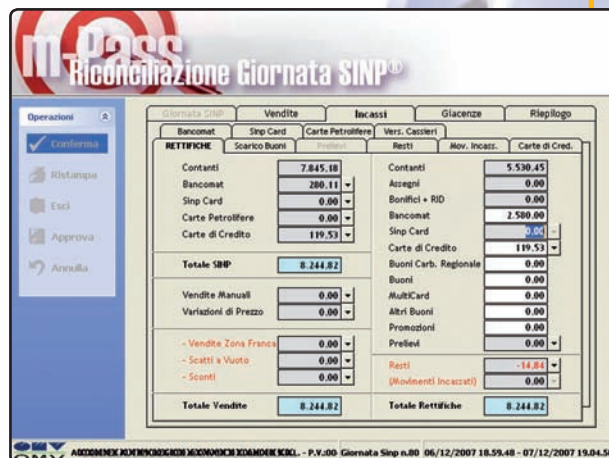

EMME-PRASS

• Software di Scarico e Invio Dati da Sistema EUROSINP® Dresser Wayne Pignone.

emme
INFORMATICA

Partner:

DRESSER
Wayne Pignone

- Scarico dati da Sistema EUROSINP®;
- Invio manuale o automatico dei dati tramite protocollo FTP;
- Collegamento asincrono tra Server ed impianto remoto;
- Utilizzo connessione remota su provider locale;
- Protezione dati tramite chiave di cifratura a 128 bit;
- Inserimento buoni di consegna da fatturare successivamente (per autotrasportatori conto terzi);
- Stampa registro corrispettivi;
- Report corrispettivi ed incassi.

- Riconciliazione chiusura giornata EUROSINP®, inserendo tutti quei dati non transitati nel sistema;
 - Bancomat, Carte di credito, Incassi effettuati (assegni, ecc.), Prelievi;
- Gestione resti;
- Gestione vendite erogatori non collegati al sistema;
- Variazioni di prezzo all'interno del turno;
- Scatti a vuoto;
- Vendite zona franca;
- Carico e scarico buoni regionali;
- Controllo e riporto differenze cassa.

- Report vendite giornaliere per prodotto per tipologia di pagamento e di prezzo;
- Inserimento valore promozioni;
- Controllo prezzi carburanti utilizzati nella giornata;
- Inserimento scatti a vuoto;
- Inserimento letture erogatori non collegati al sistema;
- Vendite zona franca;
- Controllo totalizzatori elettronici con raffronto con contatori numerici.